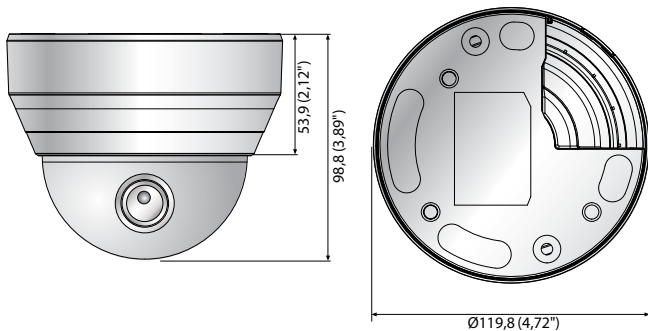

Boyutlar

Birim : mm (inç)