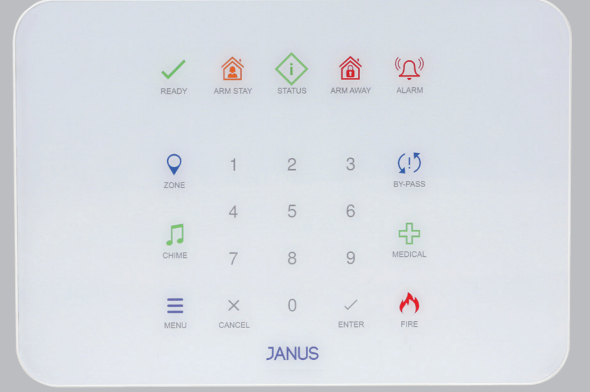

EWPL

Kablosuz Alarm Kontrol Paneli

- Janus kablosuz hırsız alarm sisteminin yönetim panelidir. Panele 32 kablosuz cihaz bağlanabilir. Uzaktan kumanda ile kontrol edilebilir.
- Sesli yönlendirilebilen rehber ve dokunmatik kullanımı ile kurulumu kolaydır.
- Panel 9V DC adaptör ile bağlıdır. Elektrik kesilmesi durumunda içerisindeki şarj edilebilir yedek pil ile çalışmaya devam eder.
- Janus iOS ve Android mobil uygulaması ile uzaktan izlenebilir ve yönetilebilir.
- Bağlantı için Wi-Fi 802.11 b/g ve kablosuz iletişim için 868 MHz frekansını kullanır.
- Acil durumlarda itfaiye, ambulans arama kısa tuşları bulunur.
- İç mekan kullanımı içindir.
- Dışarıdan müdahaleye karşı güçlendirilmiştir.
- Dışarıdan müdahale, düşük pil, iletişim hatası, cihazlardan gelen alarm durumları panelden görüntülenebilir ve uzaktan izlenebilir
- Geçmiş verilerin kontrolü yapılabilir.
- EN50131 Sınıf-2 standardına göre tasarlanmıştır.