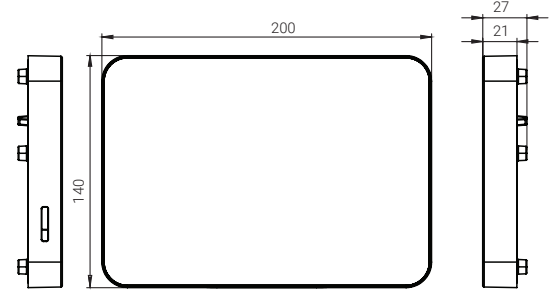

Açıklama

Janus Kablosuz alarm sistemi evler, ofisler, bankalar ve güvenlik ihtiyacı olan yerler için kullanıma uygundur. 868 MHz frekansında çalışır.

Janus kablosuz hırsız alarm sistemi, alarm paneli, hareket PIR dedektörü, manyetik kontak, harici siren ve uzaktan kumanda gibi geniş kablosuz ürün yelpazesi sunarak, uzaktan izlenebilir ve yönetilebilir şekilde tasarlanmıştır.

Otomatik öğrenme modu ile kurulumu ve programlanması kolaydır. Janus kablosuz hırsız alarm sisteminin sesli yönlendirilebilen kullanıcı arayüzü, uzaktan erişim ve yönetim için mobil uygulama ve web arayüzü bulunmaktadır.

Sistem EN 50131 Sınıf 2 standartları ile uyumludur.

Sipariş Bilgileri

Kod	Tanım
EWPL	Kablosuz Alarm Kontrol Paneli
EWPG	Kablosuz Alarm Kontrol Paneli 4G
EWP	Kablosuz PIR Dedektör
EWM	Kablosuz Manyetik Kontak
EWS	Kablosuz Harici Siren
EWR	Kablosuz Uzaktan Kumanda
EWSD	Kablosuz Duman Dedektörü
EWV	Kablosuz Su Baskını Dedektörü

Boyutlar (mm)