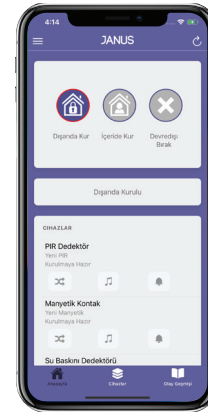

EWPL

Kablosuz Alarm Kontrol Paneli

- Janus kablosuz hırsız alarm sisteminin yönetim panelidir. Panele 32 kablosuz cihaz bağlanabilir. Uzaktan kumanda ile kontrol edilebilir.
- Sesli yönlendirilebilen rehber ve dokunmatik kullanımı ile kurulumu kolaydır.
- Panel 9V DC adaptör ile bağlıdır. Elektrik kesilmesi durumunda içerisindeki şarj edilebilir yedek pil ile çalışmaya devam eder.
- Janus iOS ve Android mobil uygulaması ile uzaktan izlenebilir ve yönetilebilir.
- Bağlantı için Wi-Fi 802.11 b/g ve kablosuz iletişim için 868 MHz frekansını kullanır.
- Acil durumlarda itfaiye, ambulans arama kısa tuşları bulunur.
- İç mekan kullanımı içindir.
- Dışarıdan müdahaleye karşı güçlendirilmiştir.
- Dışarıdan müdahale, düşük pil, iletişim hatası, cihazlardan gelen alarm durumları panelden görüntülenebilir ve uzaktan izlenebilir
- Geçmiş verilerin kontrolü yapılabilir.
- EN50131 Sınıf-2 standardına göre tasarlanmıştır.

Otomatik öğrenme modu ile kurulumu ve programlanması kolaydır. Janus kablosuz hırsız alarm sisteminin sesli yönlendirilebilen kullanıcı arayüzü, uzaktan erişim ve yönetim için mobil uygulama ve web arayüzü bulunmaktadır.

Sistem EN 50131 Sınıf 2 standartları ile uyumludur.

Sipariş Bilgileri

Kod	Tanım
EWPL	Kablosuz Alarm Kontrol Paneli
EWPG	Kablosuz Alarm Kontrol Paneli 4G
EWP	Kablosuz PIR Dedektör
EWM	Kablosuz Manyetik Kontak
EWS	Kablosuz Harici Siren
EWR	Kablosuz Uzaktan Kumanda
EWSD	Kablosuz Duman Dedektörü
EWV	Kablosuz Su Baskını Dedektörü

Boyutlar (mm)

Akıllı Telefon Uygulaması

Mobil Uygulama

EWPL-BR-TR-2343-R0

EDS, teknik gelişmelerin takibi açısından, özelliklerde haber vermeden değişiklik yapma hakkını saklı tutar.