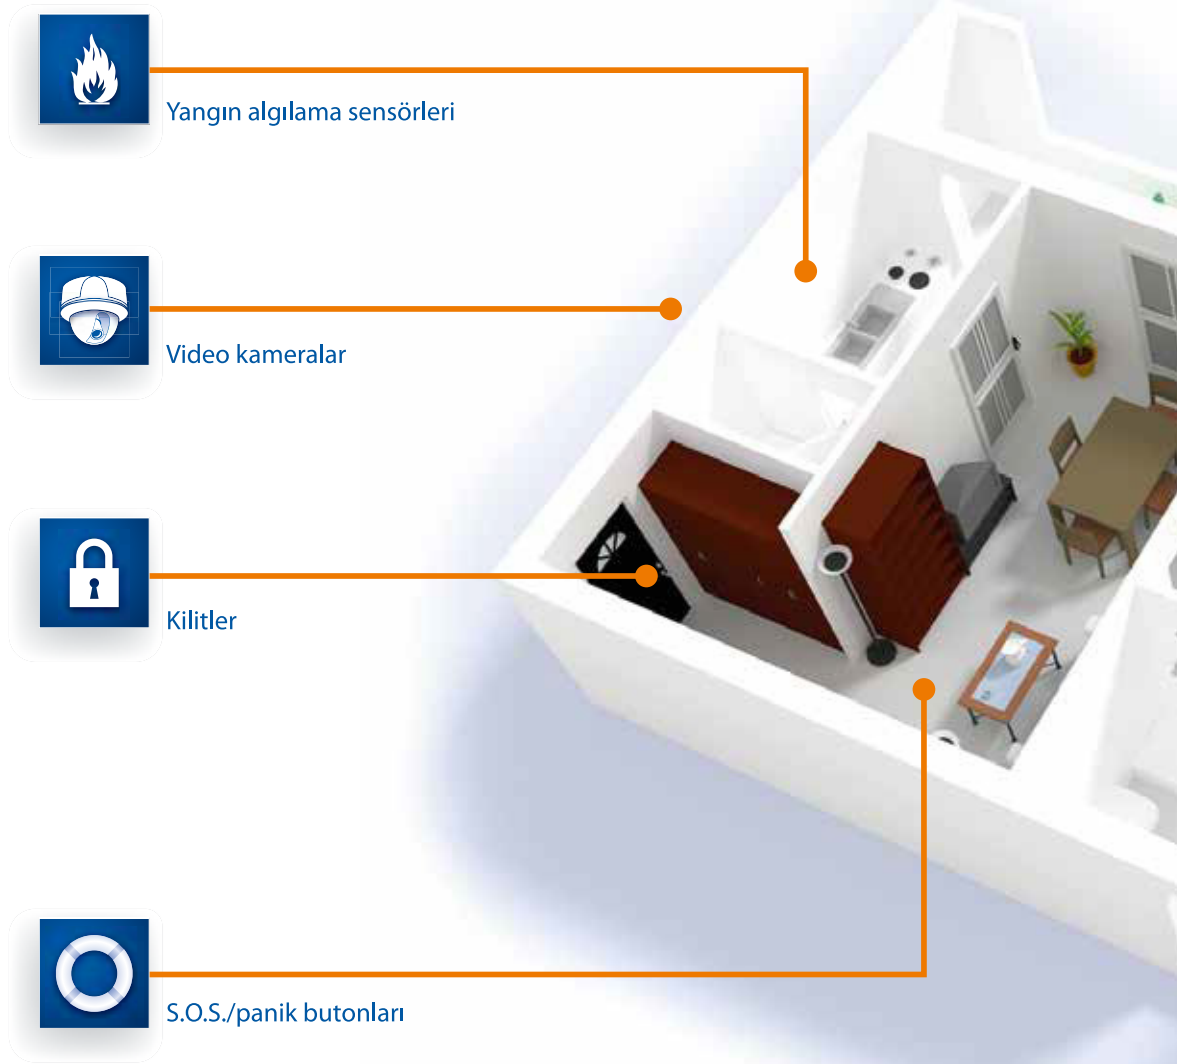

ZeroWire®

Akıllı bir ev güvenliği ve konfor deneyimi
sağlayarak işinizi büyütün.

Bağımsız, kablosuz güvenlik ve interaktif ev otomasyon sistemi

Anahtar Özellikler

- **Z-Wave protokolünün desteklenmesi**
termostatlar ve aydınlatma kontrolleri gibi başka cihazlarla birlikte çalışarak, hem ev otomasyonu hem de ev güvenliği için tek sistem sunar.

- Kullanımı kolay **kompakt** tuştakımı duvar ve masa üstü montaja uygun olup kurulumu basitleştirir.

- Arka LED aydınlatmalı tuş takımı, dokunmaya duyarlı tuşlar ve **çok dilli sesle çalışan menü** basit ve hızlı kurulumu olanak tanır.

- Alarm bildirim ve interaktif hizmetlere yönelik entegre **Wi-Fi/IP** desteği ZeroWire® sistemine kolay ve ekonomik erişim sağlar.

İklimlendirme cihazları

Hırsız Alarmları

Enerji kontrol cihazları

- **IP kameralar**, sadece hareketle tetiklenen görüntü ve alarmları kaydederek yanlış alarm riskini azaltır.

- **64 kablosuz bölge**, 2 taneye kadar kablolu bölge ve 4 bölme, 40 kullanıcı ve 25 anahtarlık sayesinde, farklı ev büyüklüklerinde ve yerleşimlerinde hizmet verebilir.

- **iOS ve Android için akıllı telefon/tablet uygulaması**, ZeroWire sisteminin izlenmesi ve kontrol edilmesi için kolay ve kullanıcı dostu arayüzler sağlar.