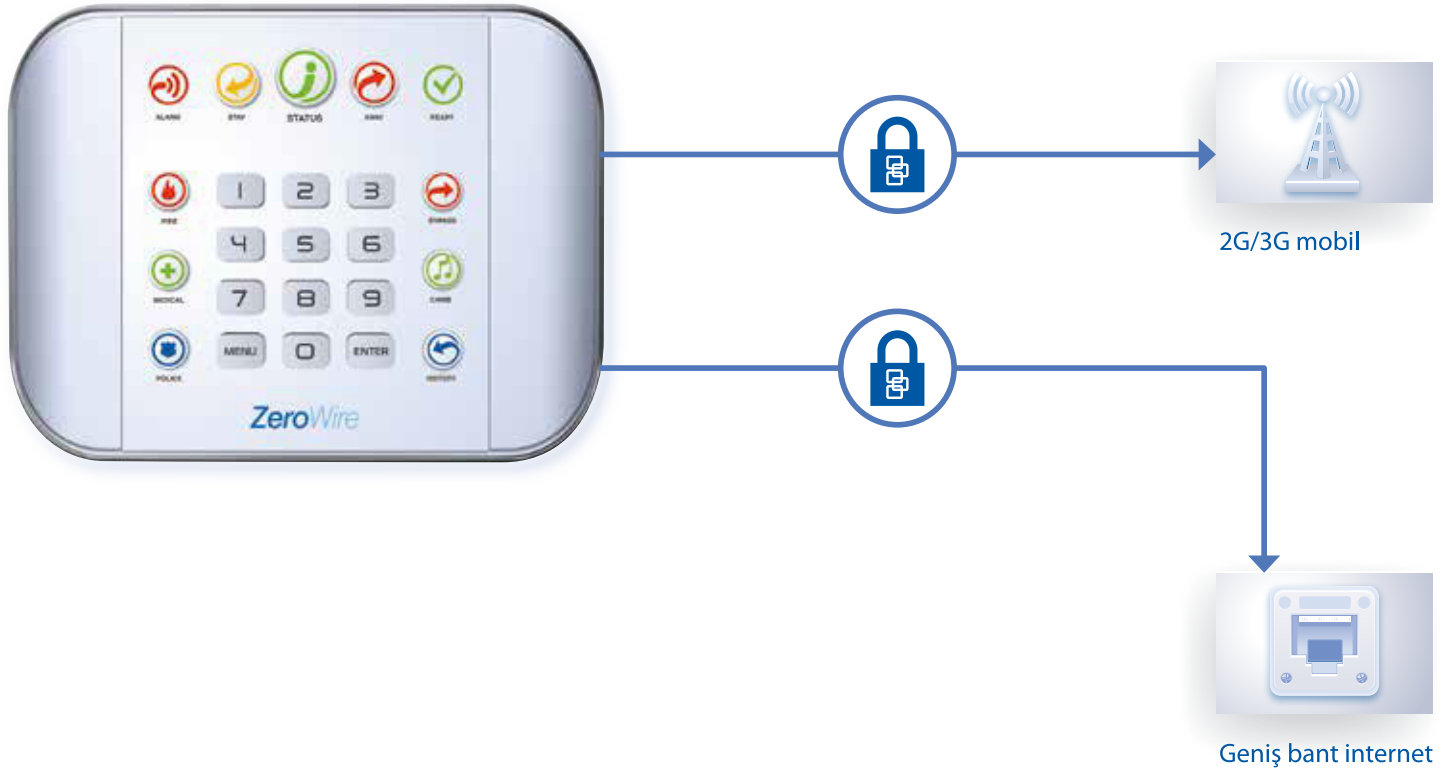

- Alarm bildirim ve interaktif hizmetlere yönelik entegre **Wi-Fi/IP** desteği ZeroWire® sistemine kolay ve ekonomik erişim sağlar.

İklimlendirme cihazları

Hırsız Alarmları

Enerji kontrol cihazları

- **IP kameralar**, sadece hareketle tetiklenen görüntü ve alarmları kaydederek yanlış alarm riskini azaltır.

- **64 kablosuz bölge**, 2 taneye kadar kablolu bölge ve 4 bölme, 40 kullanıcı ve 25 anahtarlık sayesinde, farklı ev büyüklüklerinde ve yerleşimlerinde hizmet verebilir.

- **iOS ve Android için akıllı telefon/tablet uygulaması**, ZeroWire sisteminin izlenmesi ve kontrol edilmesi için kolay ve kullanıcı dostu arayüzler sağlar.

- **Opsiyonel 3G iletişim modülü**, ZeroWire'in bildirimleri bağlantının aktif olduğu her yerde çalışır.

Bağımsız, kablosuz güvenlik ve interaktif ev otomasyon sistemi

Yerel programlama

Komple bir paket

UltraSynch™ etkileşimli hizmetleri, ileri seviye bulut özelliklerine herhangi bir zamanda ve herhangi bir yerden erişilebilmesini garantiler. iOS ve Android uygulaması ve bir çevrimiçi portal aracılığıyla, kurulu sistem etkin bir şekilde uzaktan izlenebilir ve yönetilebilir.

Uzaktan Programlama

Uzaktan Hizmetler

Bağımsız, kablosuz güvenlik ve interaktif ev otomasyon sistemi

UltraSync, ultra güven

UltraSync™ etkileşimli sistemleri sistem durumlarını izlemenize olanak tanır, bypass bölgeleri, alarm kurma ve kaldırma, olay geçmişini okuma gibi bir çok sistem kontrolleri sunar. UltraSync platformunu ister uzaktan hizmetler ve izleme için ister uzaktan programlama için kullanın, Wi-Fi veya bulut üzerinden cihazınız ile ZeroWire sistem; size özel kullanıcı adı ve PIN kodu sayesinde 1,2,3 demek kadar kolaydır.