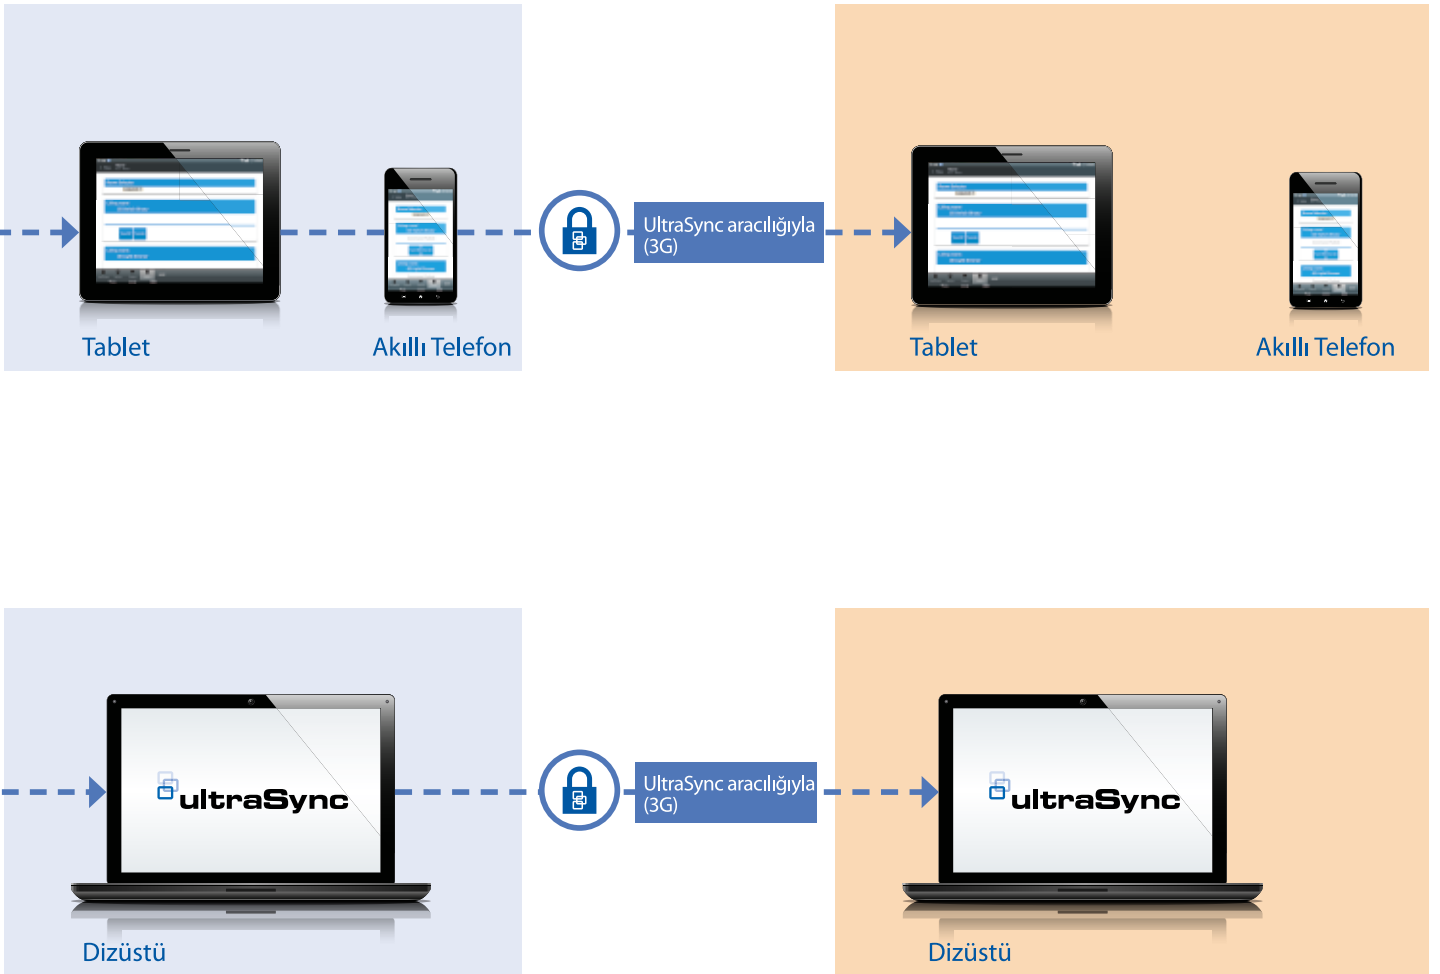

- Alarm bildirim ve interaktif hizmetlere yönelik entegre **Wi-Fi/IP** desteği ZeroWire® sistemine kolay ve ekonomik erişim sağlar.

İklimlendirme cihazları

Hırsız Alarmları

Enerji kontrol cihazları

- **IP kameralar**, sadece hareketle tetiklenen görüntü ve alarmları kaydederek yanlış alarm riskini azaltır.

- **64 kablosuz bölge**, 2 taneye kadar kablolu bölge ve 4 bölme, 40 kullanıcı ve 25 anahtarlık sayesinde, farklı ev büyüklüklerinde ve yerleşimlerinde hizmet verebilir.

- **iOS ve Android için akıllı telefon/tablet uygulaması**, ZeroWire sisteminin izlenmesi ve kontrol edilmesi için kolay ve kullanıcı dostu arayüzler sağlar.

- **Opsiyonel 3G iletişim modülü**, ZeroWire'in bildirimleri bağlantının aktif olduğu her yerde çalışır.

Bağımsız, kablosuz güvenlik ve interaktif ev otomasyon sistemi

Yerel programlama

Komple bir paket

UltraSynch™ etkileşimli hizmetleri, ileri seviye bulut özelliklerine herhangi bir zamanda ve herhangi bir yerden erişilebilmesini garantiler. iOS ve Android uygulaması ve bir çevrimiçi portal aracılığıyla, kurulu sistem etkin bir şekilde uzaktan izlenebilir ve yönetilebilir.

Uzaktan Programlama

Uzaktan Hizmetler

Bağımsız, kablosuz güvenlik ve interaktif ev otomasyon sistemi

UltraSync, ultra güven

UltraSync™ etkileşimli sistemleri sistem durumlarını izlemenize olanak tanır, bypass bölgeleri, alarm kurma ve kaldırma, olay geçmişini okuma gibi bir çok sistem kontrolleri sunar. UltraSync platformunu ister uzaktan hizmetler ve izleme için ister uzaktan programlama için kullanın, Wi-Fi veya bulut üzerinden cihazınız ile ZeroWire sistem; size özel kullanıcı adı ve PIN kodu sayesinde 1,2,3 demek kadar kolaydır.