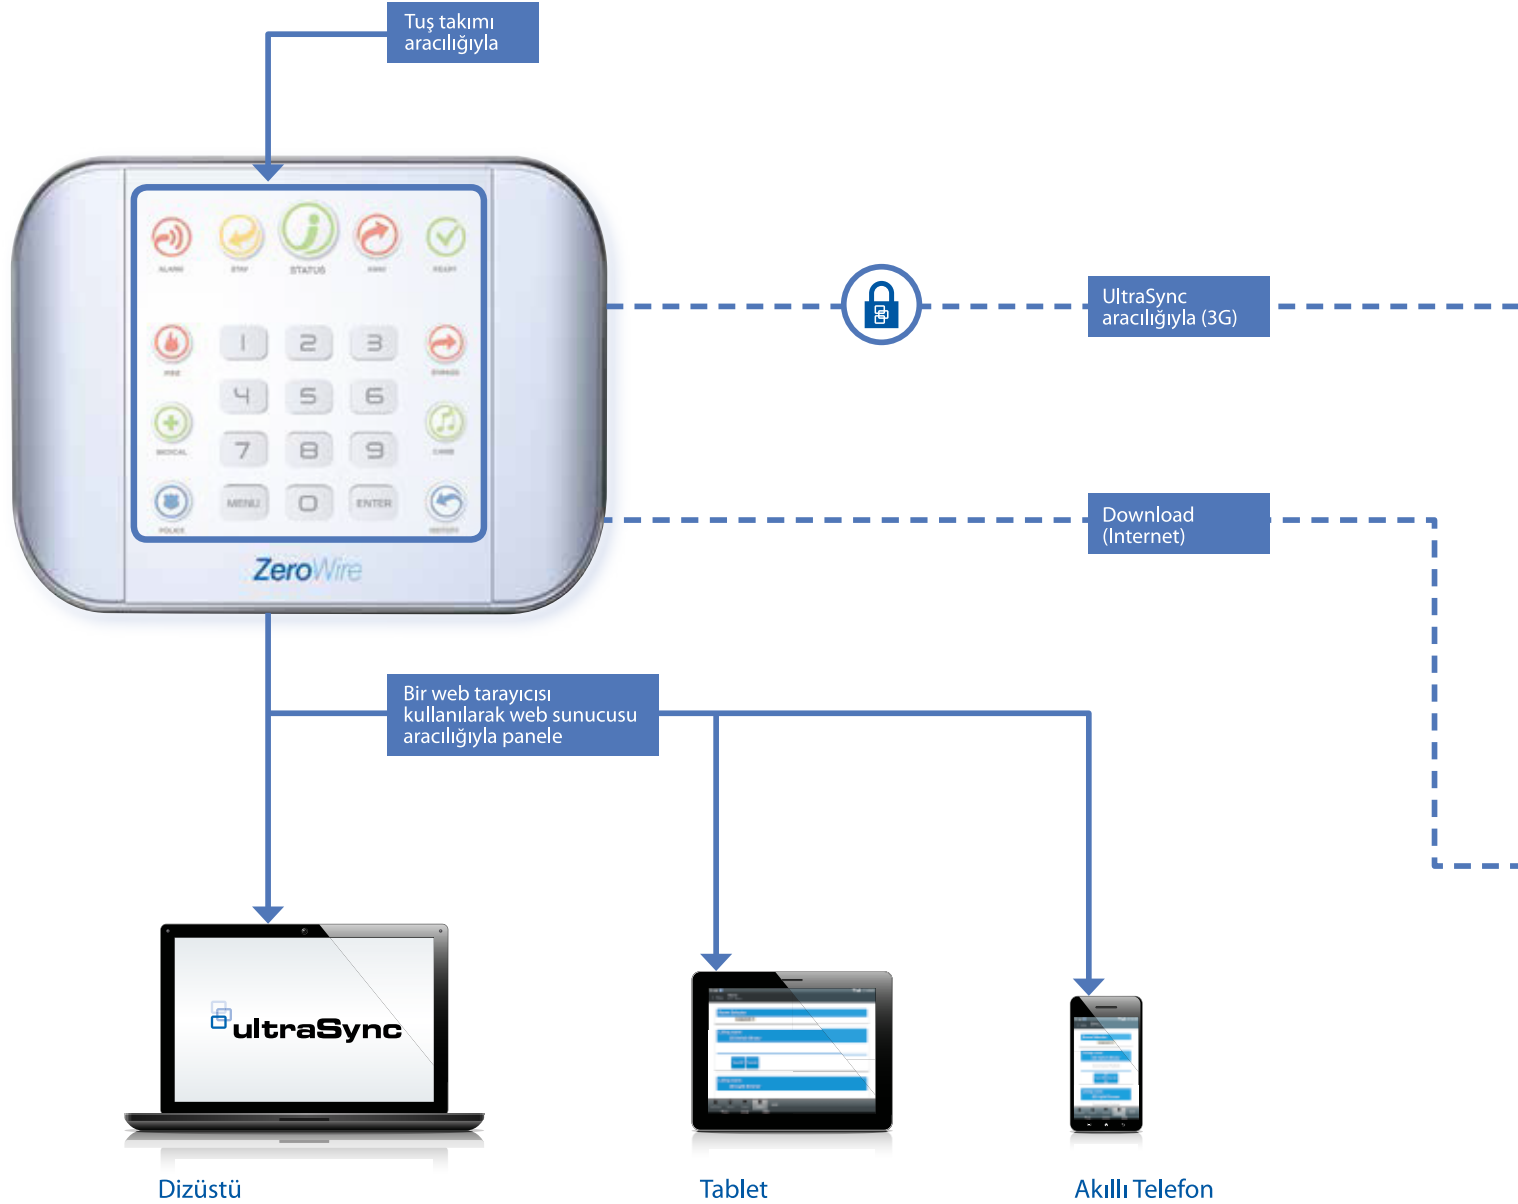

- Alarm bildirim ve interaktif hizmetlere yönelik entegre **Wi-Fi/IP** desteği ZeroWire® sistemine kolay ve ekonomik erişim sağlar.

İklimlendirme cihazları

Hırsız Alarmları

Enerji kontrol cihazları

- **IP kameralar**, sadece hareketle tetiklenen görüntü ve alarmları kaydederek yanlış alarm riskini azaltır.

- **64 kablosuz bölge**, 2 taneye kadar kablolu bölge ve 4 bölme, 40 kullanıcı ve 25 anahtarlık sayesinde, farklı ev büyüklüklerinde ve yerleşimlerinde hizmet verebilir.

- **iOS ve Android için akıllı telefon/tablet uygulaması**, ZeroWire sisteminin izlenmesi ve kontrol edilmesi için kolay ve kullanıcı dostu arayüzler sağlar.

- **Opsiyonel 3G iletişim modülü**, ZeroWire'in bildirimleri bağlantının aktif olduğu her yerde çalışır.

Bağımsız, kablosuz güvenlik ve interaktif ev otomasyon sistemi

Yerel programlama

Komple bir paket

UltraSynch™ etkileşimli hizmetleri, ileri seviye bulut özelliklerine herhangi bir zamanda ve herhangi bir yerden erişilebilmesini garantiler. iOS ve Android uygulaması ve bir çevrimiçi portal aracılığıyla, kurulu sistem etkin bir şekilde uzaktan izlenebilir ve yönetilebilir.

Uzaktan Programlama

Uzaktan Hizmetler

Bağımsız, kablosuz güvenlik ve interaktif ev otomasyon sistemi

UltraSync, ultra güven

UltraSync™ etkileşimli sistemleri sistem durumlarını izlemenize olanak tanır, bypass bölgeleri, alarm kurma ve kaldırma, olay geçmişini okuma gibi bir çok sistem kontrolleri sunar. UltraSync platformunu ister uzaktan hizmetler ve izleme için ister uzaktan programlama için kullanın, Wi-Fi veya bulut üzerinden cihazınız ile ZeroWire sistem; size özel kullanıcı adı ve PIN kodu sayesinde 1,2,3 demek kadar kolaydır.